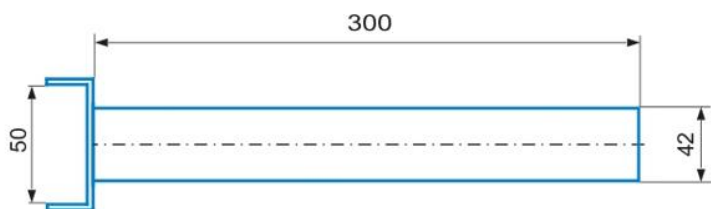

KBS300

špeciálna balkónová konzola

pre optimálne uchytenie konzoly na konštrukciu balkóna odporúčame použiť prírubu KB

detail príruby KBS300

technické parametre

KBS300

odsadenie OD (mm)	150 / 250
priemer trubky (mm)	42
dĺžka trubky (mm)	30
otvory pre uchytenie (mm)	2x Ø11
rozmery príruby (mm)	190 x 56 x 25
hrúbka plechu príruby (mm)	3
hmotnosť (kg)	1,05
povrchová úprava	galvanický zinok

príruba KB

poznámka : príruha KB môže mať otvory s priemerom 11mm alebo s rozmermi 11 x 11mm