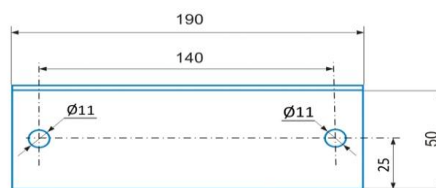

KBS300

špeciálna balkónová konzola

pre optimálne uchytenie konzoly na konštrukciu balkóna odporúčame použiť prírubu KB

detail príruby KBS300

technické parametre

KBS300

odsadenie OD (mm)	150 / 250
priemer trubky (mm)	42
dĺžka trubky (mm)	30
otvory pre uchytenie (mm)	2x Ø11
rozmery príruby (mm)	190 x 56 x 25
hrúbka plechu príruby (mm)	3
hmotnosť (kg)	1,05
povrchová úprava	galvanický zinok

príruba KB

poznámka : príruha KB môže mať otvory s priemerom 11mm alebo s rozmermi 11 x 11mm