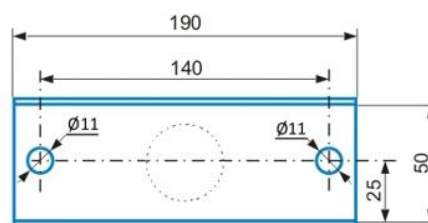

KBS300

špeciálna balkónová konzola

pre optimálne uchytenie konzoly na konštrukciu balkóna odporúčame použiť prírubu KB

detail príruby KBS300

technické parametre

KBS300

odsadenie OD (mm)	150 / 250
priemer trubky (mm)	42
dĺžka trubky (mm)	30
otvory pre uchytenie (mm)	2x Ø11
rozmery príruby (mm)	190 x 56 x 25
hrúbka plechu príruby (mm)	3
hmotnosť (kg)	1,05
povrchová úprava	galvanický zinok

príruba KB

poznámka : príruha KB môže mať otvory s priemerom 11mm alebo s rozmermi 11 x 11mm